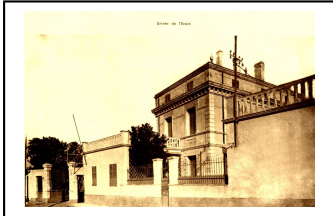

AMICALE DES ANCIENS ELEVES DE L'ECOLE DE DELLYS

SECTION VAR

Bureau

*Président : PEIDRO J.Louis
Trésorier : FARJON Marc
Secrétaire : GRECO J.Pierre*

GALETTE DES ROIS 2016

Le dimanche 14 février à midi et conformément à nos chères traditions Dellysiennes nous nous retrouverons au restaurant RN8 à Ollioules pour la traditionnelle galette des Rois. Les débordements gustatifs des fêtes de fin d'année auront été éliminés et nous allons en sirotant notre chère anisette Cristal Liminãna ou autres boissons, pouvoir apprécier le copieux buffet dressé par Christophe et son équipe. Puis nous passerons à table pour déjeuner. A l'heure où nous mettons sous presse le menu n'a pas été défini. Ce sera la surprise. En dessert, la galette désignera le roi ou la reine (prière de se faire connaître) et le cidre permettra la digestion. !!